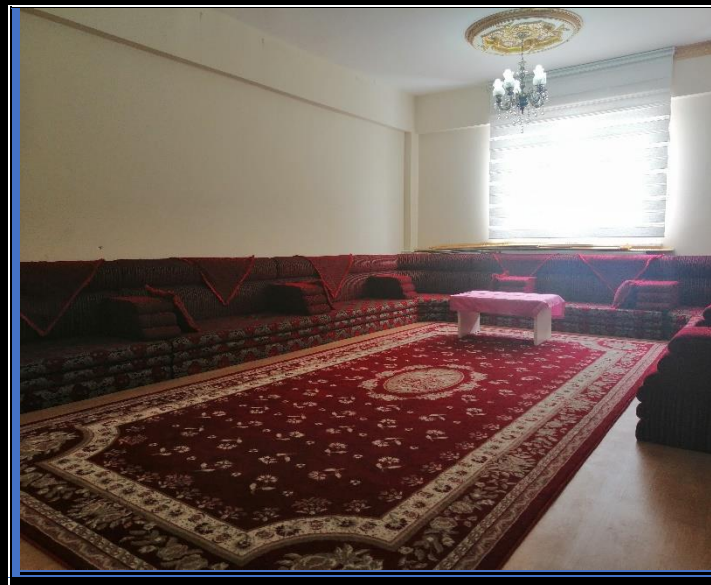

DİNLENME ODASI GÖRSELİ

416 NOLU BİLGİSAYAR ODASI :

	MALZEMENİN CİNSİ	ADET	TOPLAM
1	BİLGİSAYAR MASASI VE TEKERLEKLİ KASA TAŞIYICI	16 Adet	16 Adet
2	BİLGİSAYAR MONİTÖRÜ	6 Adet	6 Adet
3	BİLGİSAYAR KASASI	6 Adet	6 Adet
4	BİLGİSAYAR KLAVYESİ	8 Adet	8 Adet
5	MOUSE	6 Adet	6 Adet
6	BİLGİSAYAR KABLOSU	4 Adet	4 Adet
7	BİLGİSAYAR GÜÇ KABLOSU	14 Adet	14 Adet
8	ADAPTÖR	1 Adet	1 Adet
9	FOTOKOPİ MAKİNASI (Toshiba E-Studio 200)	1 Adet	1 Adet
10	TARAYICI (Hp Scanjet 8200)	1 Adet	1 Adet
11	YAZICI (OKI B410dn)	3 Adet	3 Adet
12	YAZICI KARTUŞU	2 Adet	2 Adet
13	VESTEL DİJİTAL EV SİNEMA SİSTEMİ	(1 Adet Vestel Dvd + 4 Adet Ayaklı Hopörlör + 1 Büyük Hopörlör + 1 Adet Küçük Hopörlör)	(1 Adet Vestel Dvd + 4 Adet Ayaklı Hopörlör + 1 Büyük Hopörlör + 1 Adet Küçük Hopörlör)
14	UZATMA KABLOSU	2 Adet	2 Adet
15	ESKİ MASA TELEFONU	(1 Kumtel, 3 Tesan, 1 Princess T-20, 1 Adet Kırık Telefon Avizesi)	5 Adet
16	LG MARKA DVD OYNATICI	1 Adet	1 Adet
17	MASA MİKROFONU	1 Adet	1 Adet
18	ÇANTALI PROJeksiYON CİHAZI (Epson marka)	1 Adet	1 Adet
19	SU SEBİLİ	4 Adet	4 Adet

BİLGİSAYAR ODASI GÖRSELİ