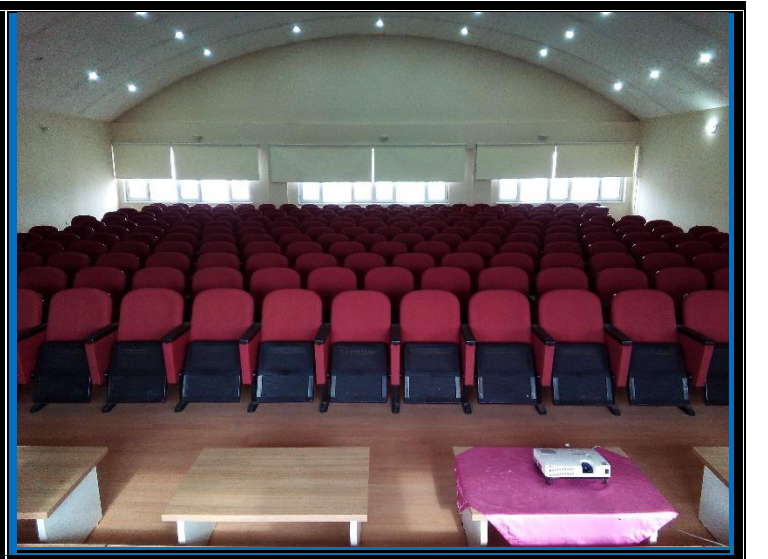

6. KAT BİRİMLER :

KONFERANS SALONU :

	MALZEMENİN CİNSİ	ADET	TOPLAM
1	SALON KOLTUĞU	236 Adet	236 Adet
2	KÜRSÜ	1 Adet	1 Adet
3	AHŞAP ORTA SEHPA	4 Adet	4 Adet
4	ANFİ	1 Adet	1 Adet
5	KOLON HOPERLÖR	3 Adet	3 Adet
6	PROJEKSİYON CİHAZI	1 Adet	1 Adet
7	LAPTOP	1 Adet	1 Adet
8	KARE KANTİN MASASI	3 Adet	3 Adet
9	KIRMIZI KANTİN SANDALYESİ	4 Adet	4 Adet
10	YANGIN TÜPÜ	2 Adet	2 Adet

KONFERANS SALONU GÖRSELİ