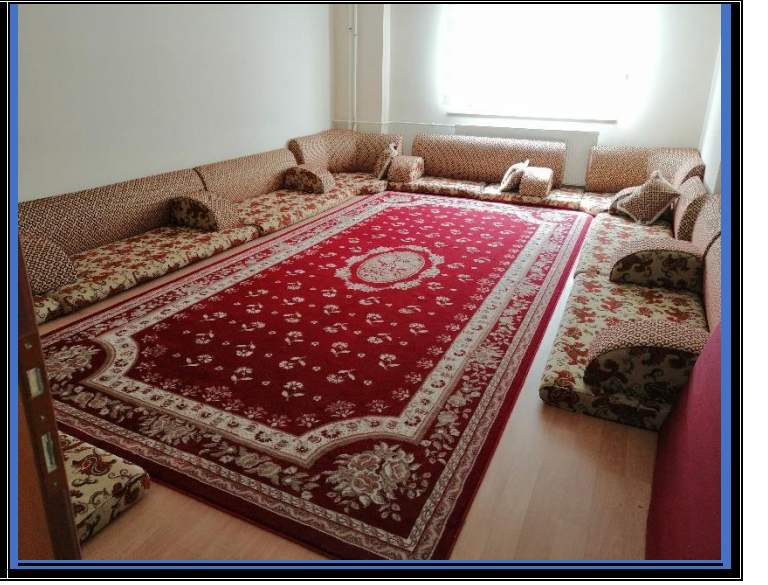

DİNLENME ODASI GÖRSELİ

416 NOLU BİLGİSAYAR ODASI :

	MALZEMENİN CİNSİ	ADET	TOPLAM
1	BİLGİSAYAR MASASI VE TEKERLEKLİ KASA TAŞIYICI	16 Adet	16 Adet
2	BİLGİSAYAR MONİTÖRÜ	6 Adet	6 Adet
3	BİLGİSAYAR KASASI	6 Adet	6 Adet
4	BİLGİSAYAR KLAVYESİ	8 Adet	8 Adet
5	MOUSE	6 Adet	6 Adet
6	BİLGİSAYAR KABLOSU	4 Adet	4 Adet
7	BİLGİSAYAR GÜÇ KABLOSU	14 Adet	14 Adet
8	ADAPTÖR	1 Adet	1 Adet
9	FOTOKOPİ MAKİNASI (Toshiba E-Studio 200)	1 Adet	1 Adet
10	TARAYICI (Hp Scanjet 8200)	1 Adet	1 Adet
11	YAZICI (OKI B410dn)	3 Adet	3 Adet
12	YAZICI KARTUŞU	2 Adet	2 Adet
13	VESTEL DİJİTAL EV SİNEMA SİSTEMİ	(1 Adet Vestel Dvd + 4 Adet Ayaklı Hopörlör + 1 Büyük Hopörlör + 1 Adet Küçük Hopörlör)	(1 Adet Vestel Dvd + 4 Adet Ayaklı Hopörlör + 1 Büyük Hopörlör + 1 Adet Küçük Hopörlör)
14	UZATMA KABLOSU	2 Adet	2 Adet
15	ESKİ MASA TELEFONU	(1 Kumtel, 3 Tesan, 1 Princess T-20, 1 Adet Kırık Telefon Avizesi)	5 Adet
16	LG MARKA DVD OYNATICI	1 Adet	1 Adet
17	MASA MİKROFONU	1 Adet	1 Adet
18	ÇANTALI PROJeksiYON CİHAZI (Epson marka)	1 Adet	1 Adet
19	SU SEBİLİ	4 Adet	4 Adet

BİLGİSAYAR ODASI GÖRSELİ