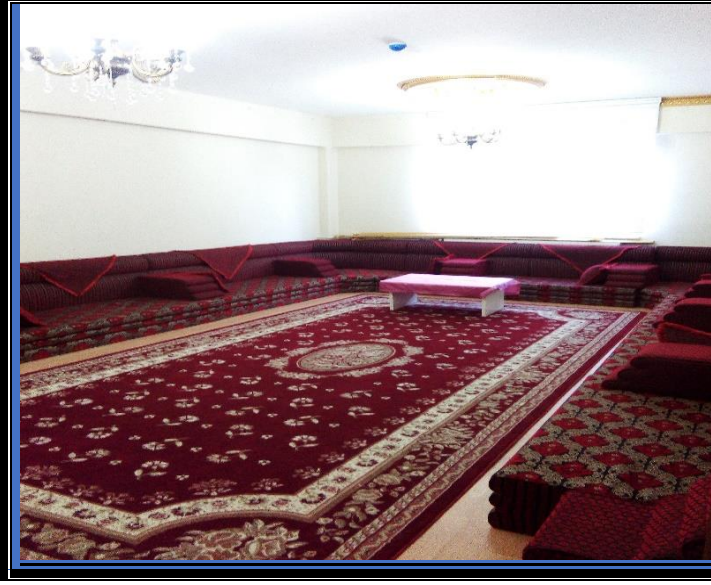

DİNLENME ODASI GÖRSELİ

416 NOLU BİLGİSAYAR ODASI :

	MALZEMENİN CİNSİ	ADET	TOPLAM
1	BİLGİSAYAR MASASI VE TEKERLEKLİ KASA TAŞIYICI	16 Adet	16 Adet
2	BİLGİSAYAR MONİTÖRÜ	6 Adet	6 Adet
3	BİLGİSAYAR KASASI	6 Adet	6 Adet
4	BİLGİSAYAR KLAVYESİ	8 Adet	8 Adet
5	MOUSE	6 Adet	6 Adet
6	BİLGİSAYAR KABLOSU	4 Adet	4 Adet
7	BİLGİSAYAR GÜÇ KABLOSU	14 Adet	14 Adet
8	ADAPTÖR	1 Adet	1 Adet
9	FOTOKOPİ MAKİNASI (Toshiba E-Studio 200)	1 Adet	1 Adet
10	TARAYICI (Hp Scanjet 8200)	1 Adet	1 Adet
11	YAZICI (OKI B410dn)	3 Adet	3 Adet
12	YAZICI KARTUŞU	2 Adet	2 Adet
13	VESTEL DİJİTAL EV SİNEMA SİSTEMİ	(1 Adet Vestel Dvd + 4 Adet Ayaklı Hopörlör + 1 Büyük Hopörlör + 1 Adet Küçük Hopörlör)	(1 Adet Vestel Dvd + 4 Adet Ayaklı Hopörlör + 1 Büyük Hopörlör + 1 Adet Küçük Hopörlör)
14	UZATMA KABLOSU	2 Adet	2 Adet
15	ESKİ MASA TELEFONU	(1 Kumtel, 3 Tesan, 1 Princess T-20, 1 Adet Kırık Telefon Avizesi)	5 Adet
16	LG MARKA DVD OYNATICI	1 Adet	1 Adet
17	MASA MİKROFONU	1 Adet	1 Adet
18	ÇANTALI PROJeksiYON CİHAZI (Epson marka)	1 Adet	1 Adet
19	SU SEBİLİ	4 Adet	4 Adet

BİLGİSAYAR ODASI GÖRSELİ