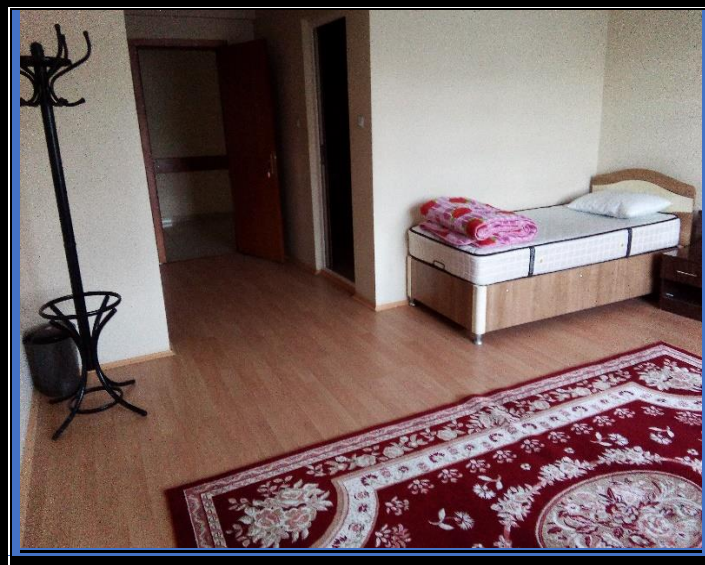

BELLETİCİ ODASI GÖRSELİ