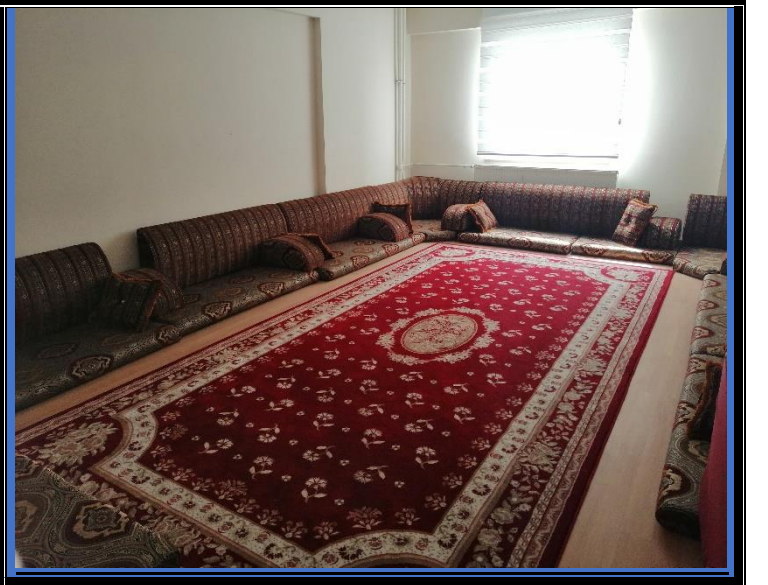

DİNLENME ODASI GÖRSELİ

416 NOLU BİLGİSAYAR ODASI :

	MALZEMENİN CİNSİ	ADET	TOPLAM
1	BİLGİSAYAR MASASI VE TEKERLEKLİ KASA TAŞIYICI	16 Adet	16 Adet
2	BİLGİSAYAR MONİTÖRÜ	6 Adet	6 Adet
3	BİLGİSAYAR KASASI	6 Adet	6 Adet
4	BİLGİSAYAR KLAVYESİ	8 Adet	8 Adet
5	MOUSE	6 Adet	6 Adet
6	BİLGİSAYAR KABLOSU	4 Adet	4 Adet
7	BİLGİSAYAR GÜÇ KABLOSU	14 Adet	14 Adet
8	ADAPTÖR	1 Adet	1 Adet
9	FOTOKOPİ MAKİNASI (Toshiba E-Studio 200)	1 Adet	1 Adet
10	TARAYICI (Hp Scanjet 8200)	1 Adet	1 Adet
11	YAZICI (OKI B410dn)	3 Adet	3 Adet
12	YAZICI KARTUŞU	2 Adet	2 Adet
13	VESTEL DİJİTAL EV SİNEMA SİSTEMİ	(1 Adet Vestel Dvd + 4 Adet Ayaklı Hopörlör + 1 Büyük Hopörlör + 1 Adet Küçük Hopörlör)	(1 Adet Vestel Dvd + 4 Adet Ayaklı Hopörlör + 1 Büyük Hopörlör + 1 Adet Küçük Hopörlör)
14	UZATMA KABLOSU	2 Adet	2 Adet
15	ESKİ MASA TELEFONU	(1 Kumtel, 3 Tesan, 1 Princess T-20, 1 Adet Kırık Telefon Avizesi)	5 Adet
16	LG MARKA DVD OYNATICI	1 Adet	1 Adet
17	MASA MİKROFONU	1 Adet	1 Adet
18	ÇANTALI PROJeksiYON CİHAZI (Epson marka)	1 Adet	1 Adet
19	SU SEBİLİ	4 Adet	4 Adet

BİLGİSAYAR ODASI GÖRSELİ