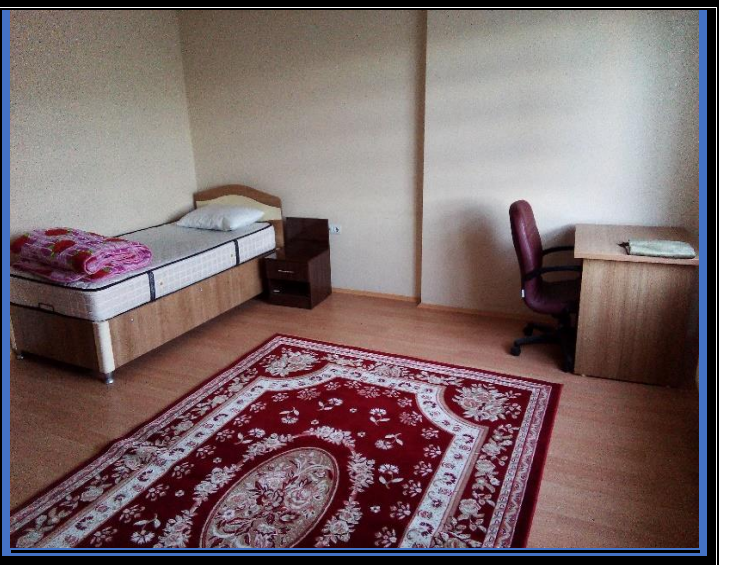

BELLETİCİ ODASI GÖRSELİ